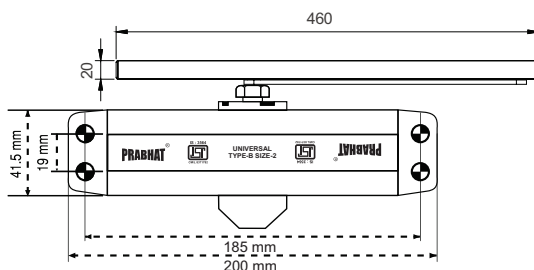

DIMENSIONS

PALMET ARM Grace

Technical Parameter			
Door weight	Power size	Door width	Product Size
80kgs	EN 4	1250mm	223×62×43
Hole distance	Back check	Hold Open	Life cycles
50x45mm	Optional	No	500000

₹ 2550.00

FLATO

Technical Parameter			
Door weight	Power size	Door width	Product Size
80kgs	EN 4	1200mm	200×40×72
Hole distance	Back check	Hold Open	Life cycles
72x55mm	Optional	No	500000

DIMENSIONS

Black ₹2966.00