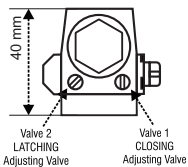

DIMENSIONS