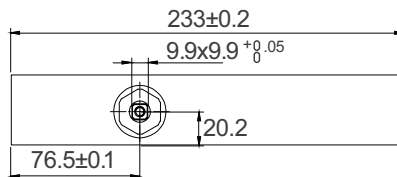

DIMENSIONS