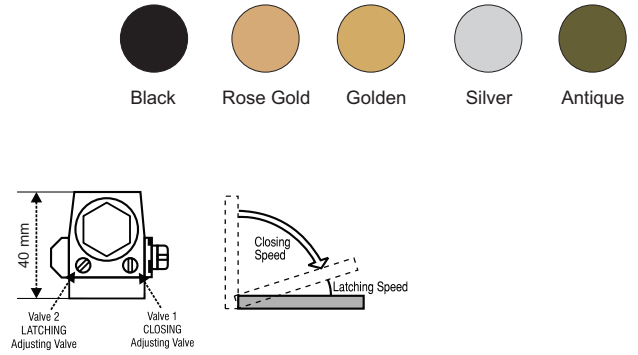

DIMENSIONS