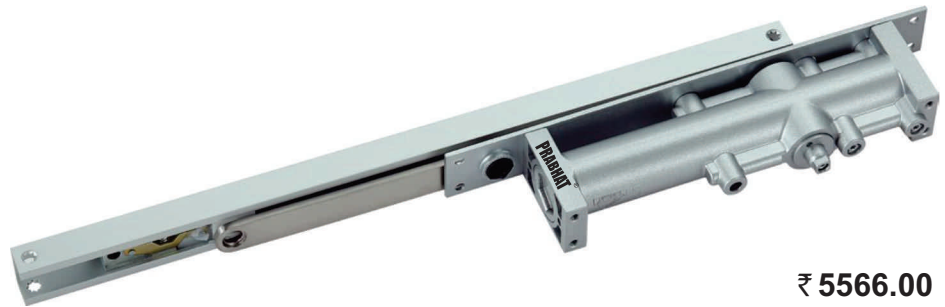

CONCEALD-32