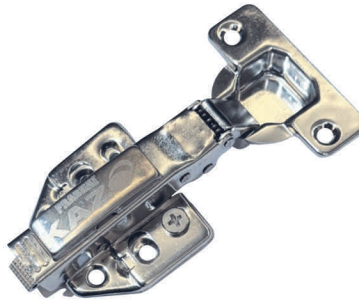

Size

- 10"
- 12"
- 14"
- 16"
- 18"
- 20"
- 22"
- 24"

Black

PK -Teleopic

₹ 35.00 (Per Inch)

HYDRAULIC AUTO HINGES (5 HOLES)

Black

3 D