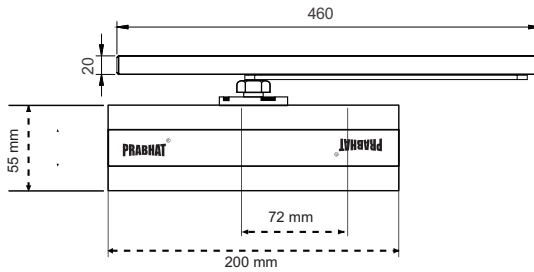

PRABHAT

Door Closer

PALMET ARM Flato

₹ 2833.00

PALMET ARM Deluxe

₹ 4733.00

Technical Parameter			
Door weight	Power size	Door width	Product Size
80kgs	EN 4	1200mm	200×40×72
Hole distance	Back check	Hold Open	Life cycles
72x55mm	Optional	No	500000

DIMENSIONS

PALMET ARM Grace

Technical Parameter			
Door weight	Power size	Door width	Product Size
80kgs	EN 4	1250mm	223×62×43
Hole distance	Back check	Hold Open	Life cycles
50x45mm	Optional	No	500000

₹ 2550.00