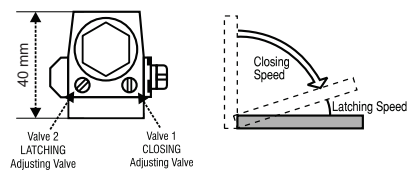

DIMENSIONS

PALMET ARM Grace

Technical Parameter			
Door weight	Power size	Door width	Product Size
80kgs	EN 4	1250mm	223×62×43
Hole distance	Back check	Hold Open	Life cycles
50x45mm	Optional	No	500000

₹ 2550.00