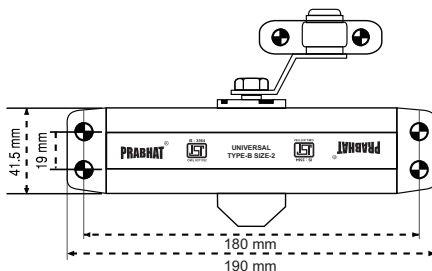

DIMENSIONS

₹ 1715.00

M-45

Technical Parameter			
Door weight	Power size	Door width	Product Size
45kgs	EN 2	850mm	150×37×56
Hole distance	Back check	Hold Open	Life cycles
132x19mm	Optional	No	300000

₹ 1333.00

DIMENSIONS

NICE

Technical Parameter			
Door weight	Power size	Door width	Product Size
45kgs	EN 3	850mm	190×36×42
Hole distance	Back check	Hold Open	Life cycles
180x27mm	Optional	No	300000

₹ 1420.00

DIMENSIONS