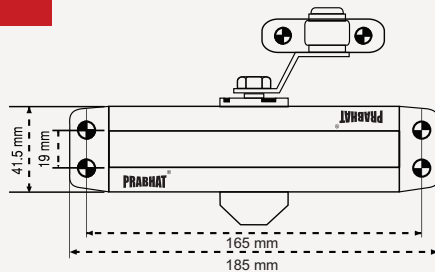

Technical Parameter			
Door weight	Power size	Door width	Product Size
100kgs	EN 4	1000mm	220×53.5×46
Hole distance	Back check	Hold Open	Life cycles
202x19mm	Optional	No	1000000

DIMENSIONS

₹ 4966.00

HUT

Technical Parameter			
Door weight	Power size	Door width	Product Size
80kgs	EN 3	950mm	219×53×44
Hole distance	Back check	Hold Open	Life cycles
202x19mm	Optional	No	300000

DIMENSIONS

₹ 3166.00

Estd. 1962

PRABHAT

Door Closer

PB-70

UL LISTED CERTIFICATE PRODUCT

Technical Parameter			
Door weight	Power size	Door width	Product Size
90kgs	EN 4	1100mm	185×68×41.5
Hole distance	Back check	Hold Open	Life cycles
165x19mm	Optional	No	1000000

DIMENSIONS

₹ 3283.00

SUMO

Technical Parameter			
Door weight	Power size	Door width	Product Size
150kgs	EN 6	1400mm	247×48×76
Hole distance	Back check	Hold Open	Life cycles
229x19mm	Optional	No	300000

DIMENSIONS