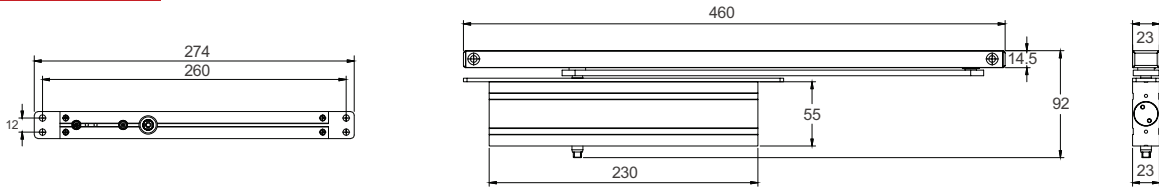

DIMENSIONS