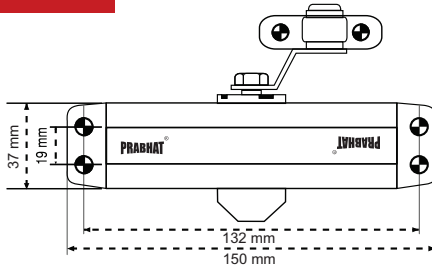

DIMENSIONS

₹ 1715.00

M-45

Technical Parameter			
Door weight	Power size	Door width	Product Size
45kgs	EN 2	850mm	150×37×56
Hole distance	Back check	Hold Open	Life cycles
132x19mm	Optional	No	300000

₹ 1333.00

DIMENSIONS

NICE

Technical Parameter			
Door weight	Power size	Door width	Product Size
45kgs	EN 3	850mm	190×36×42
Hole distance	Back check	Hold Open	Life cycles
180x27mm	Optional	No	300000

₹ 1420.00

DIMENSIONS