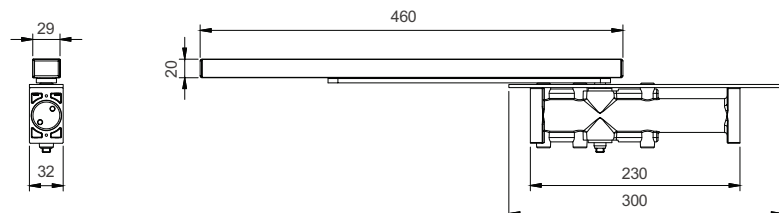

DIMENSIONS

NICE

Technical Parameter			
Door weight	Power size	Door width	Product Size
45kgs	EN 3	850mm	190×36×42
Hole distance	Back check	Hold Open	Life cycles
180x27mm	Optional	No	300000

₹ 1420.00

DIMENSIONS

DIMENSIONS

CONCEALD-32

₹ 5566.00

Technical Parameter

Door weight	Power size	Door width	Product Size	Back check	Rail hold open	Non-hold open	Life cycles
80kgs	EN 5	1250mm	230×61×32	No	OPTIONAL	Yes	300000

DIMENSIONS