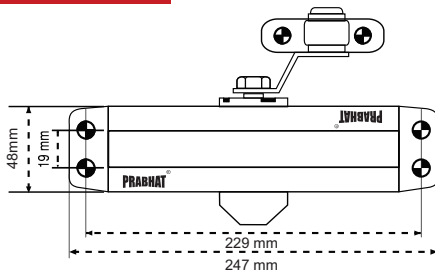

DIMENSIONS

₹ 3166.00

Estd. 1962

PRABHAT

Door Closer

PB-70

UL LISTED CERTIFICATE PRODUCT

Technical Parameter			
Door weight	Power size	Door width	Product Size
90kgs	EN 4	1100mm	185×68×41.5
Hole distance	Back check	Hold Open	Life cycles
165x19mm	Optional	No	1000000

DIMENSIONS

₹ 3283.00

SUMO

Technical Parameter			
Door weight	Power size	Door width	Product Size
150kgs	EN 6	1400mm	247×48×76
Hole distance	Back check	Hold Open	Life cycles
229x19mm	Optional	No	300000

DIMENSIONS