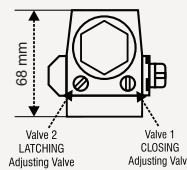

DIMENSIONS