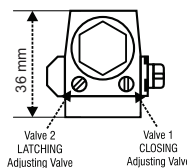

DIMENSIONS

NICE

Technical Parameter			
Door weight	Power size	Door width	Product Size
45kgs	EN 3	850mm	190×36×42
Hole distance	Back check	Hold Open	Life cycles
180x27mm	Optional	No	300000

₹ 1420.00

DIMENSIONS