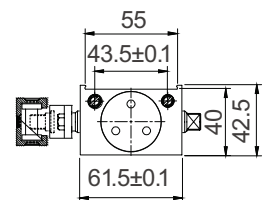

DIMENSIONS

PALMET ARM Grace

Technical Parameter			
Door weight	Power size	Door width	Product Size
80kgs	EN 4	1250mm	223×62×43
Hole distance	Back check	Hold Open	Life cycles
50x45mm	Optional	No	500000

₹ 2550.00

FLATO

Technical Parameter			
Door weight	Power size	Door width	Product Size
80kgs	EN 4	1200mm	200×40×72
Hole distance	Back check	Hold Open	Life cycles
72x55mm	Optional	No	500000

DIMENSIONS

Black ₹2966.00

₹2620.00

FLATO-H

Technical Parameter			
Door weight	Power size	Door width	Product Size
100kgs	EN 5	1250mm	223×62×43
Hole distance	Back check	Hold Open	Life cycles
50x45mm	Optional	No	500000

DIMENSIONS

₹10333.00