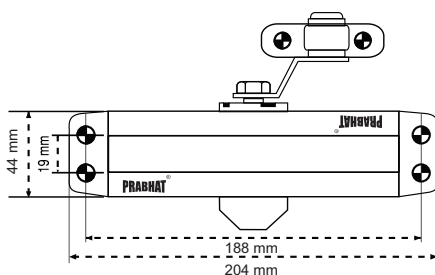

Technical Parameter			
Door weight	Power size	Door width	Product Size
100kgs	EN 4	1000mm	220×53.5×46
Hole distance	Back check	Hold Open	Life cycles
202x19mm	Optional	No	1000000

DIMENSIONS

₹ 4966.00

HUT

Technical Parameter			
Door weight	Power size	Door width	Product Size
80kgs	EN 3	950mm	219×53×44
Hole distance	Back check	Hold Open	Life cycles
202x19mm	Optional	No	300000

DIMENSIONS

₹ 3166.00

Estd. 1962

PRABHAT

Door Closer

PB-70

UL LISTED CERTIFICATE PRODUCT

Technical Parameter			
Door weight	Power size	Door width	Product Size
90kgs	EN 4	1100mm	185×68×41.5
Hole distance	Back check	Hold Open	Life cycles
165x19mm	Optional	No	1000000

DIMENSIONS

₹ 3283.00

SUMO

Technical Parameter			
Door weight	Power size	Door width	Product Size
150kgs	EN 6	1400mm	247×48×76
Hole distance	Back check	Hold Open	Life cycles
229x19mm	Optional	No	300000

DIMENSIONS

₹ 8333.00

SUMO-S

Technical Parameter			
Door weight	Power size	Door width	Product Size
110kgs	EN 4	1100mm	204×44×68
Hole distance	Back check	Hold Open	Life cycles
188x19mm	Optional	No	300000

DIMENSIONS

₹ 6010.00