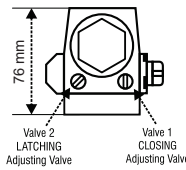

DIMENSIONS

₹ 3283.00

SUMO

Technical Parameter			
Door weight	Power size	Door width	Product Size
150kgs	EN 6	1400mm	247×48×76
Hole distance	Back check	Hold Open	Life cycles
229x19mm	Optional	No	300000

DIMENSIONS