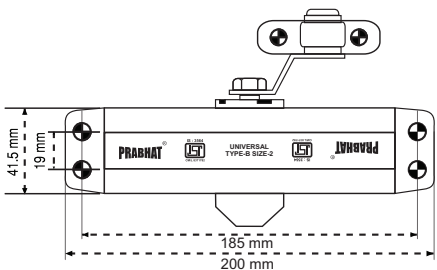

M-91

Technical Parameter			
Door weight	Power size	Door width	Product Size
60Kgs	EN 3	950mm	174x41×63
Hole distance	Back check	Hold Open	Life cycles
162x19mm	Optional	No	500000

DIMENSIONS

₹ 1625.00

GRACE

Technical Parameter			
Door weight	Power size	Door width	Product Size
80Kgs	EN 3	1100mm	200x40×42
Hole distance	Back check	Hold Open	Life cycles
185x27mm	Optional	No	500000

DIMENSIONS

₹ 1715.00

M-45

Technical Parameter			
Door weight	Power size	Door width	Product Size
45kgs	EN 2	850mm	150×37×56
Hole distance	Back check	Hold Open	Life cycles
132x19mm	Optional	No	300000

₹ 1333.00

DIMENSIONS

NICE

Technical Parameter			
Door weight	Power size	Door width	Product Size
45kgs	EN 3	850mm	190×36×42
Hole distance	Back check	Hold Open	Life cycles
180x27mm	Optional	No	300000

₹ 1420.00

DIMENSIONS