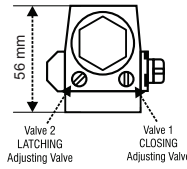

DIMENSIONS