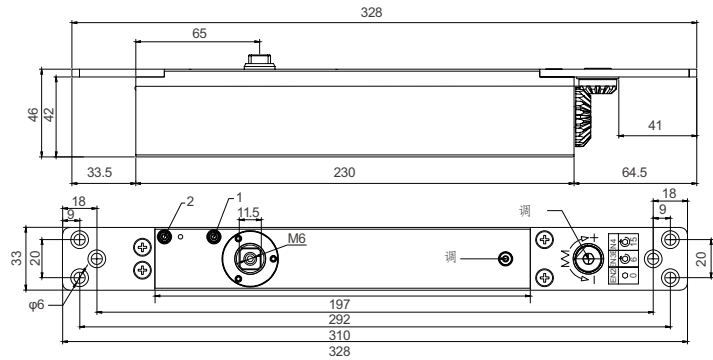

DIMENSIONS