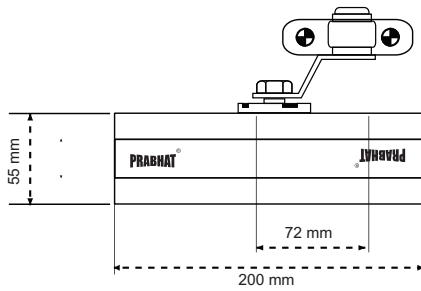

DIMENSIONS

PALMET ARM Grace

Technical Parameter			
Door weight	Power size	Door width	Product Size
80kgs	EN 4	1250mm	223×62×43
Hole distance	Back check	Hold Open	Life cycles
50x45mm	Optional	No	500000

₹ 2550.00

FLATO

Technical Parameter			
Door weight	Power size	Door width	Product Size
80kgs	EN 4	1200mm	200×40×72
Hole distance	Back check	Hold Open	Life cycles
72x55mm	Optional	No	500000

DIMENSIONS

Black ₹2966.00