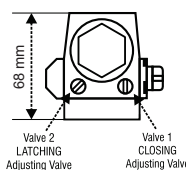

DIMENSIONS