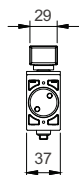

DIMENSIONS