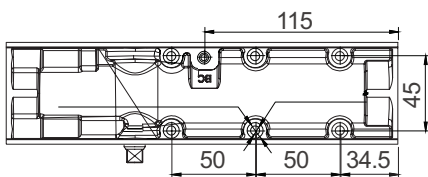

DIMENSIONS

PALMET ARM Grace

Technical Parameter			
Door weight	Power size	Door width	Product Size
80kgs	EN 4	1250mm	223×62×43
Hole distance	Back check	Hold Open	Life cycles
50x45mm	Optional	No	500000

₹ 2550.00

FLATO

Technical Parameter			
Door weight	Power size	Door width	Product Size
80kgs	EN 4	1200mm	200×40×72
Hole distance	Back check	Hold Open	Life cycles
72x55mm	Optional	No	500000

DIMENSIONS

Black ₹2966.00

₹2620.00

FLATO-H

Technical Parameter			
Door weight	Power size	Door width	Product Size
100kgs	EN 5	1250mm	223×62×43
Hole distance	Back check	Hold Open	Life cycles
50x45mm	Optional	No	500000

DIMENSIONS

₹10333.00