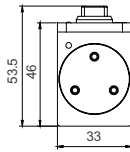

DIMENSIONS