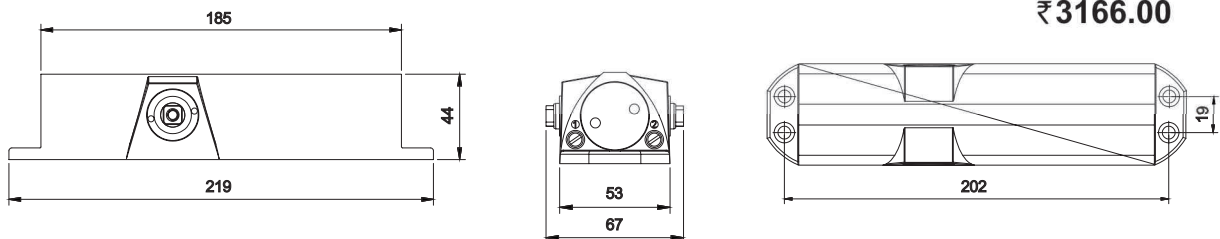

Technical Parameter			
Door weight	Power size	Door width	Product Size
130Kgs	EN 8	1200mm	260x160x60
Hold	Open	Hold Open	Life cycles
Yes			300000

DIMENSIONS

₹8333.00

F-92 FLOOR SPRING

- Single Spring
- Double Speed, Weight upto 120 kg

Technical Parameter			
Door weight	Power size	Door width	Product Size
100kgs	EN 4	1000mm	220×53.5×46
Hole distance	Back check	Hold Open	Life cycles
202x19mm	Optional	No	1000000

DIMENSIONS

₹ 4966.00

HUT

Technical Parameter			
Door weight	Power size	Door width	Product Size
80kgs	EN 3	950mm	219×53×44
Hole distance	Back check	Hold Open	Life cycles
202x19mm	Optional	No	300000

DIMENSIONS

₹ 3166.00

Estd. 1962

PRABHAT

Door Closer

PB-70

UL LISTED CERTIFICATE PRODUCT

Technical Parameter			
Door weight	Power size	Door width	Product Size
90kgs	EN 4	1100mm	185×68×41.5
Hole distance	Back check	Hold Open	Life cycles
165x19mm	Optional	No	1000000

DIMENSIONS

₹ 3283.00

SUMO

Technical Parameter			
Door weight	Power size	Door width	Product Size
150kgs	EN 6	1400mm	247×48×76
Hole distance	Back check	Hold Open	Life cycles
229x19mm	Optional	No	300000

DIMENSIONS