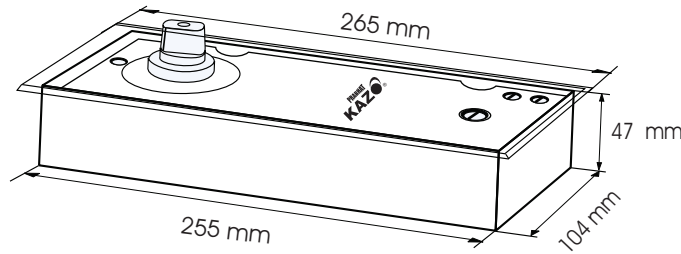

DIMENSIONS