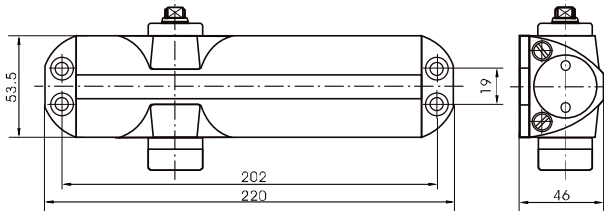

Technical Parameter			
Door weight	Power size	Door width	Product Size
100kgs	EN 4	1000mm	220×53.5×46
Hole distance	Back check	Hold Open	Life cycles
202x19mm	Optional	No	1000000

DIMENSIONS

₹ 4966.00

HUT

Technical Parameter			
Door weight	Power size	Door width	Product Size
80kgs	EN 3	950mm	219×53×44
Hole distance	Back check	Hold Open	Life cycles
202x19mm	Optional	No	300000