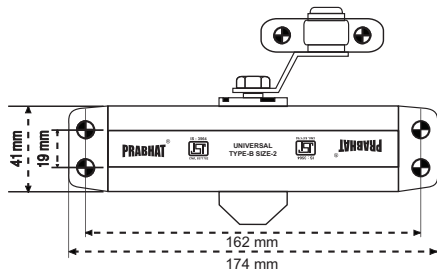

M-91

Technical Parameter			
Door weight	Power size	Door width	Product Size
60Kgs	EN 3	950mm	174x41×63
Hole distance	Back check	Hold Open	Life cycles
162x19mm	Optional	No	500000

DIMENSIONS

₹ 1625.00

GRACE

Technical Parameter			
Door weight	Power size	Door width	Product Size
80Kgs	EN 3	1100mm	200x40×42
Hole distance	Back check	Hold Open	Life cycles
185x27mm	Optional	No	500000